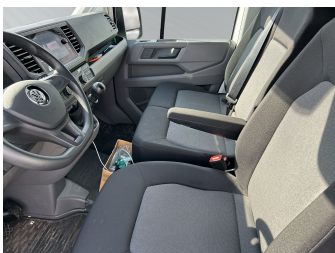

Wir nehmen Ihren Gebrauchtwagen gerne in Zahlung!

- Kostenlose und professionelle Bewertung direkt vor Ort.
- Alle Marken und Modelle willkommen – unabhängig vom Alter.
- Entspannen Sie sich: Wir übernehmen die vollständige Abmeldung für Sie.
- Schnelle und unkomplizierte Abwicklung für Ihren Komfort.