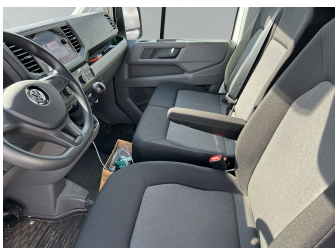

Wir nehmen Ihren Gebrauchtwagen gerne in Zahlung!

- Kostenlose und professionelle Bewertung direkt vor Ort.
- Alle Marken und Modelle willkommen – unabhängig vom Alter.
- Entspannen Sie sich: Wir übernehmen die vollständige Abmeldung für Sie.
- Schnelle und unkomplizierte Abwicklung für Ihren Komfort.

Autohaus Dallgow