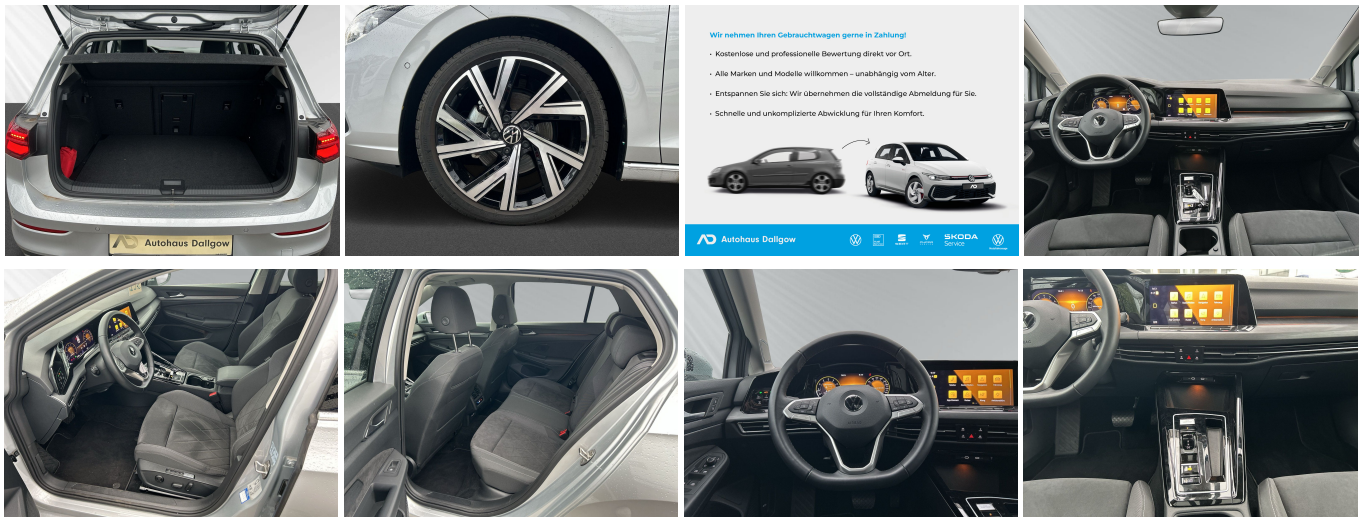

* Ehemaliger Neupreis (Unverbindliche Preisempfehlung des Herstellers am Tag der Erstzulassung)

Weitere Informationen zum Fahrzeug und Finanzierung finden Sie auf unserer Homepage